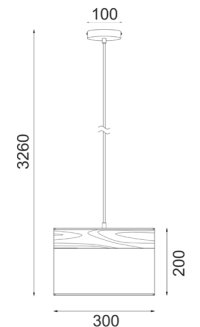

TAMBURA01

TAMBURA02

TAMBURA05

TAMBURA06

TAMBURA03

TAMBURA04

Part No.	Description	Length (mm)	Diam (mm)	Cable (mm)	Canopy (mm)	Box Weight (kg)	Box Size (cm)	Carton QTY
TAMBURA01	PENDANT ES SML OBLONG (WH Cloth Shade + Wood Trim)	250	Ø150	3000	Ø100x25	0.5	18 x 18 x 34	1/10
TAMBURA02	PENDANT ES SML OBLONG (BLK Cloth Shade + Wood Trim)	250	Ø150	3000	Ø100x25	0.5	18 x 18 x 34	1/10
TAMBURA03	PENDANT ES MED Round (WH Cloth Shade + Wood Trim)	200	Ø300	3000	Ø100x25	1.0	38 x 38 x 27	1/1
TAMBURA04	PENDANT ES MED RND (BLK Cloth Shade + Wood Trim)	200	Ø300	3000	Ø100x25	1.0	38 x 38 x 27	1/1
TAMBURA05	PENDANT ES LGR RND (WH Cloth Shade + Wood Trim)	250	Ø400	3000	Ø100x25	1.9	48 x 48 x 32	1/1
TAMBURA06	PENDANT ES LGR RND (BLK Cloth Shade + Wood Trim)	250	Ø400	3000	Ø100x25	1.9	48 x 48 x 32	1/1